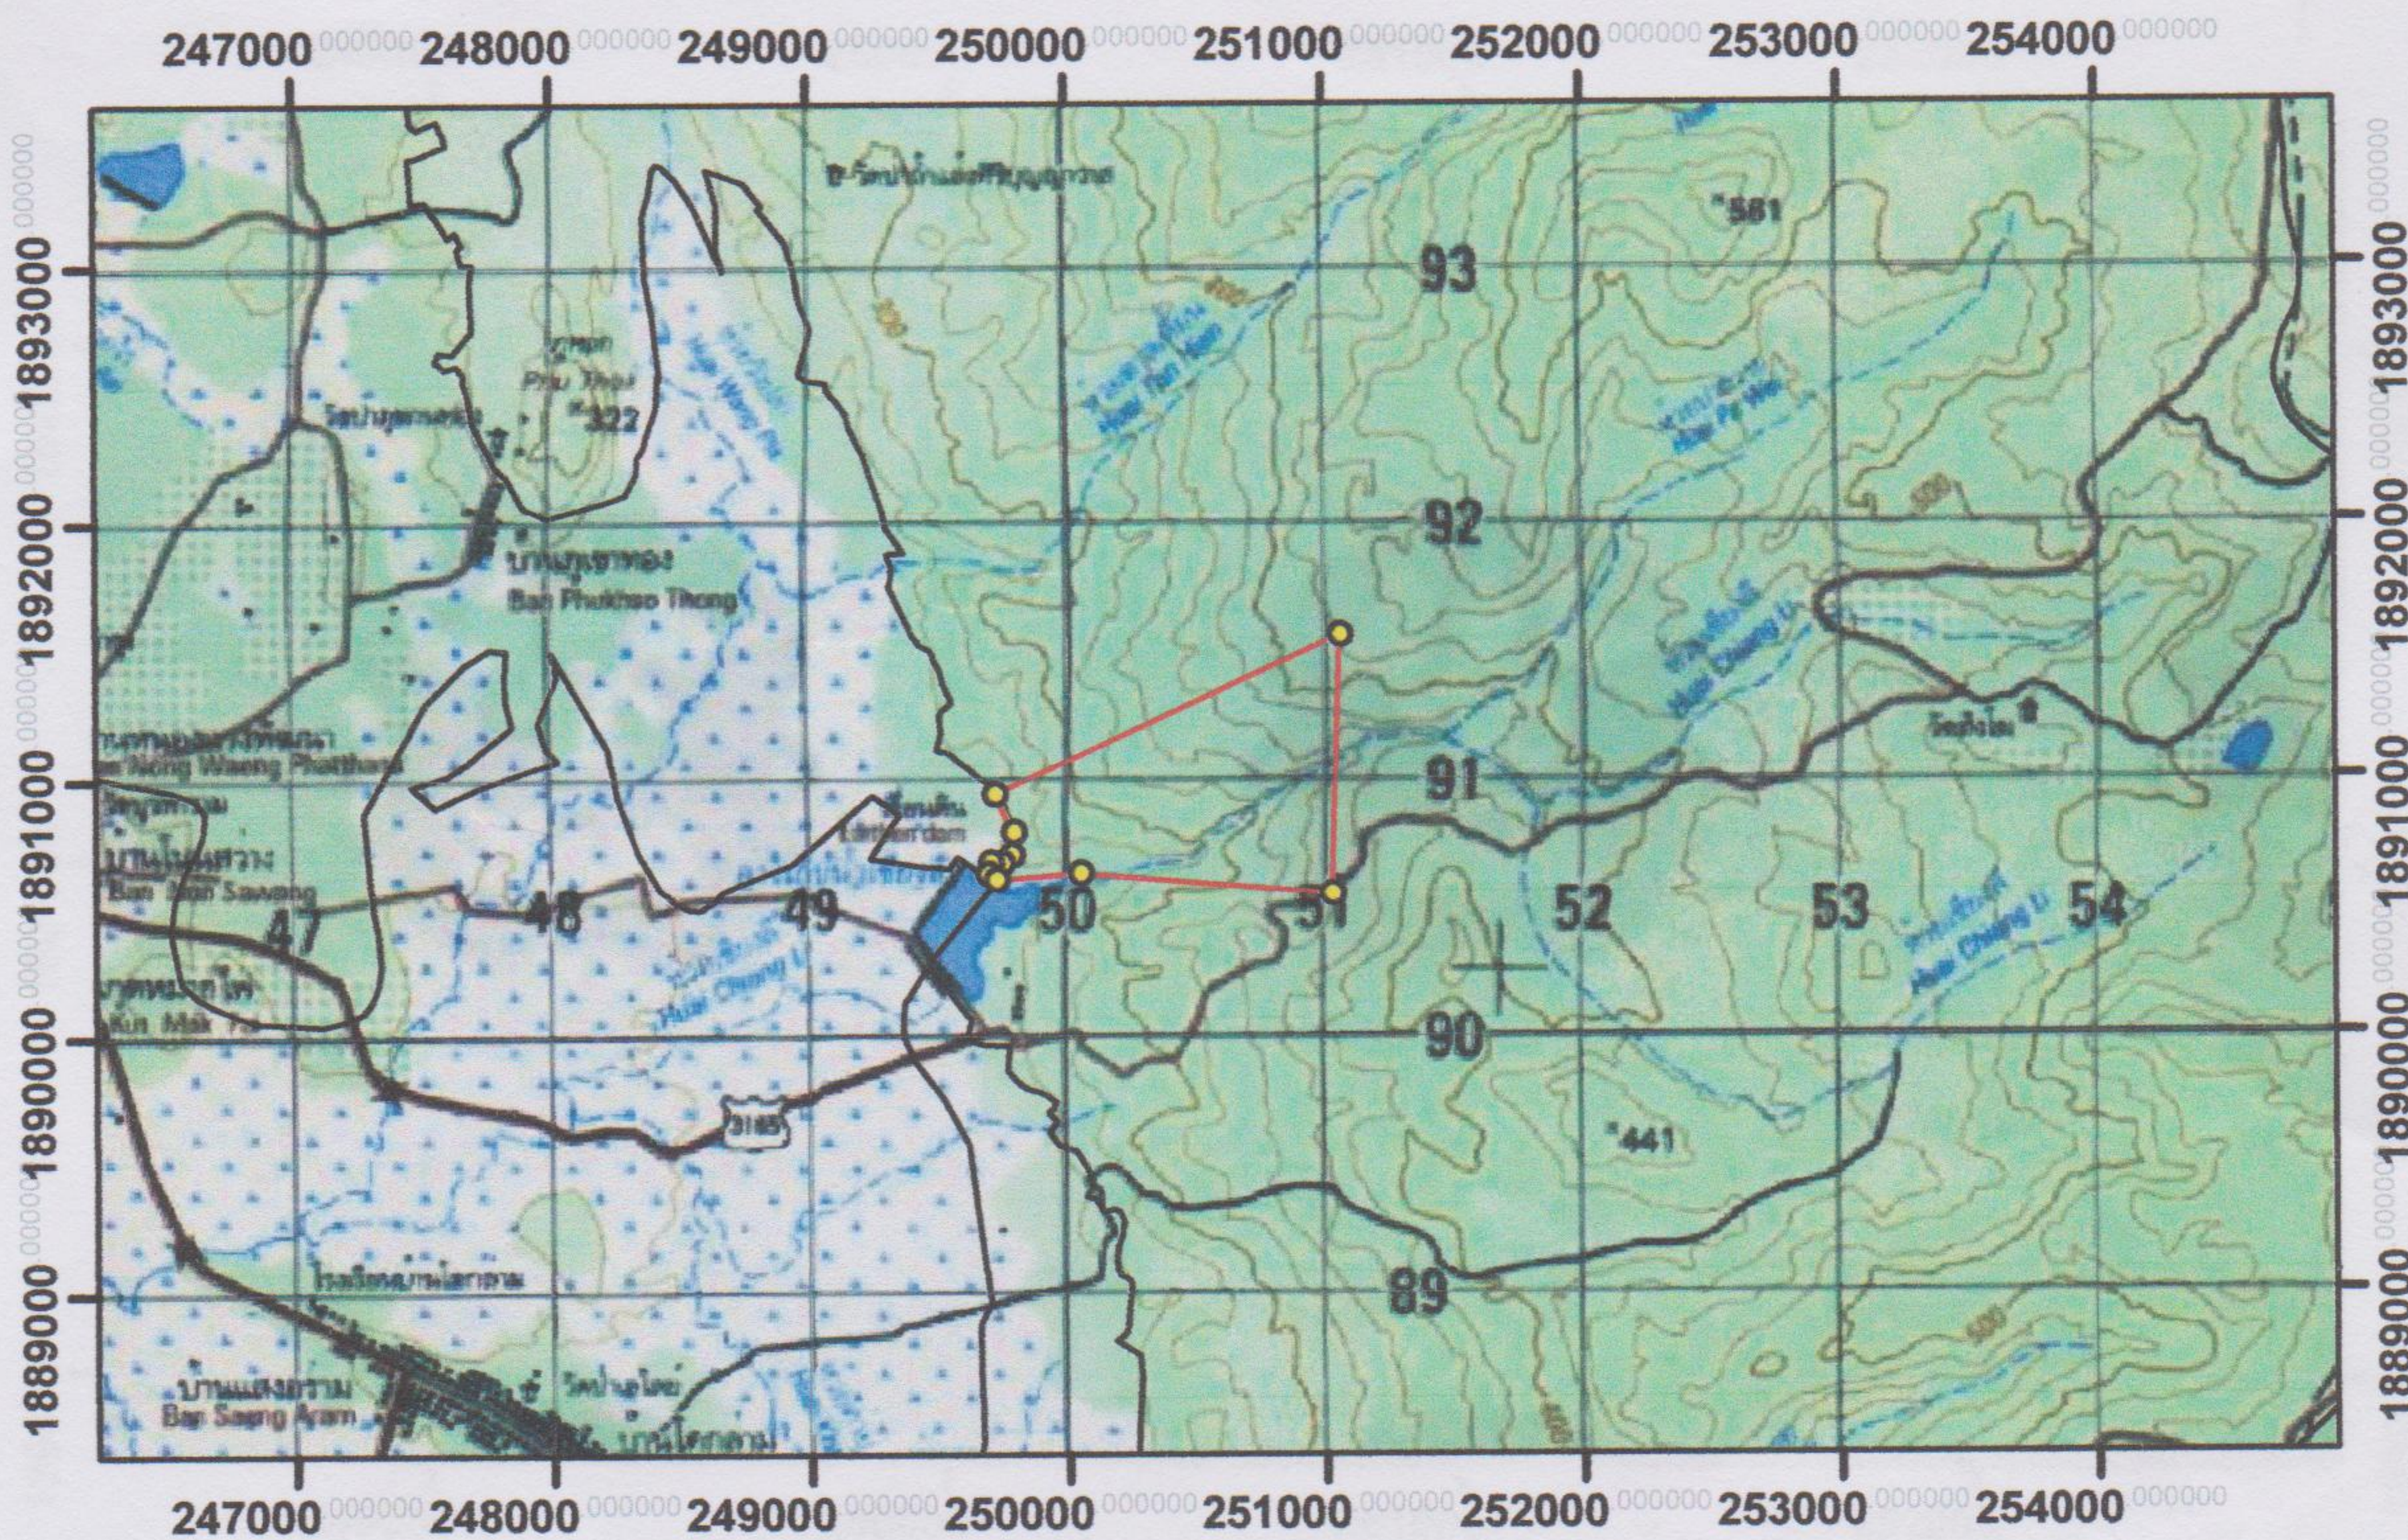

แผนที่แสดงขอบเขตและรายละเอียดป่าชุมชน
บ้านโนนสว่าง หมู่ที่ 2 ตำบลกุตหมากไฟ อำเภอหนองวัวซอ จังหวัดอุดรธานี
ในขอบเขตพื้นที่ป่าสงวนแห่งชาติป่าหนองน้ำ
จำนวนเนื้อที่ 500 ไร่

สัญลักษณ์

- พิกัดป่าบ้านโนนสว่าง
- แปลงโนนสว่าง 4

ลชื่อ.....ผู้ตรวจสอบ
(*ชื่อย่อ*)
.....
(*ชื่อย่อ*)

ลชื่อ.....ผู้นำตรวจ
(*ชื่อย่อ*)
.....

ลชื่อ.....ผู้ตรวจสอบ
(*ชื่อย่อ*)

ลชื่อ.....ผู้นำตรวจ
(*ชื่อย่อ*)